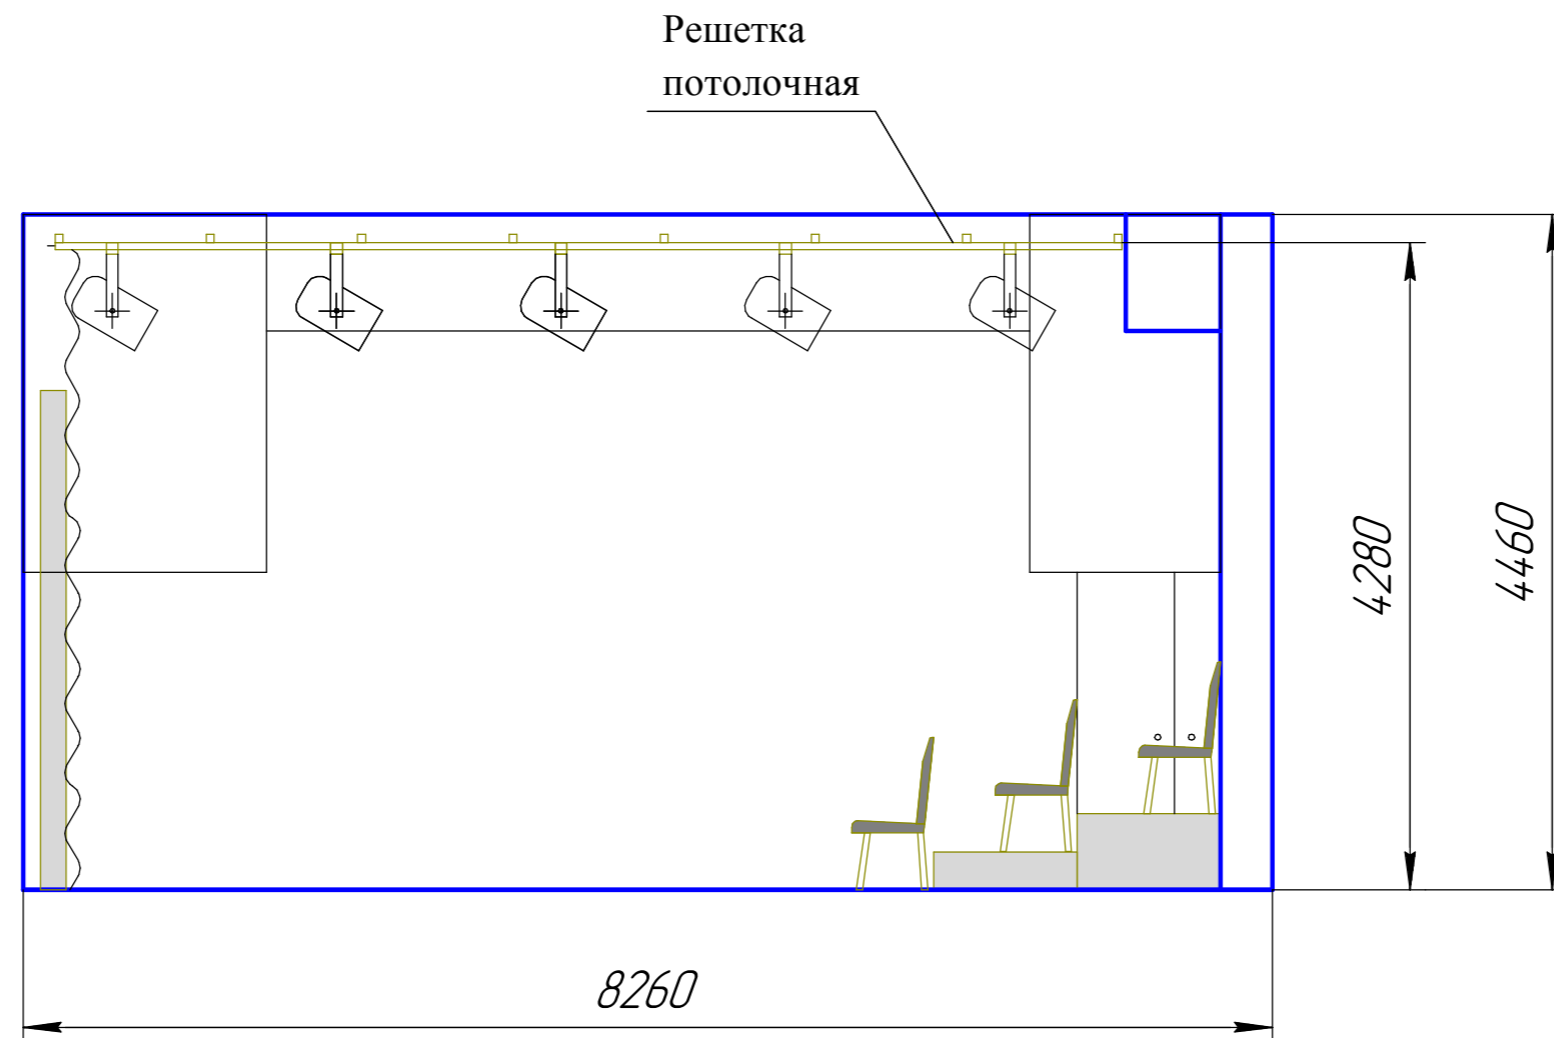

Разрез (поперечный) малого зала

Красноярский драматический театр им. А.С.Пушкина

Масштаб 1:50
(формат А3)