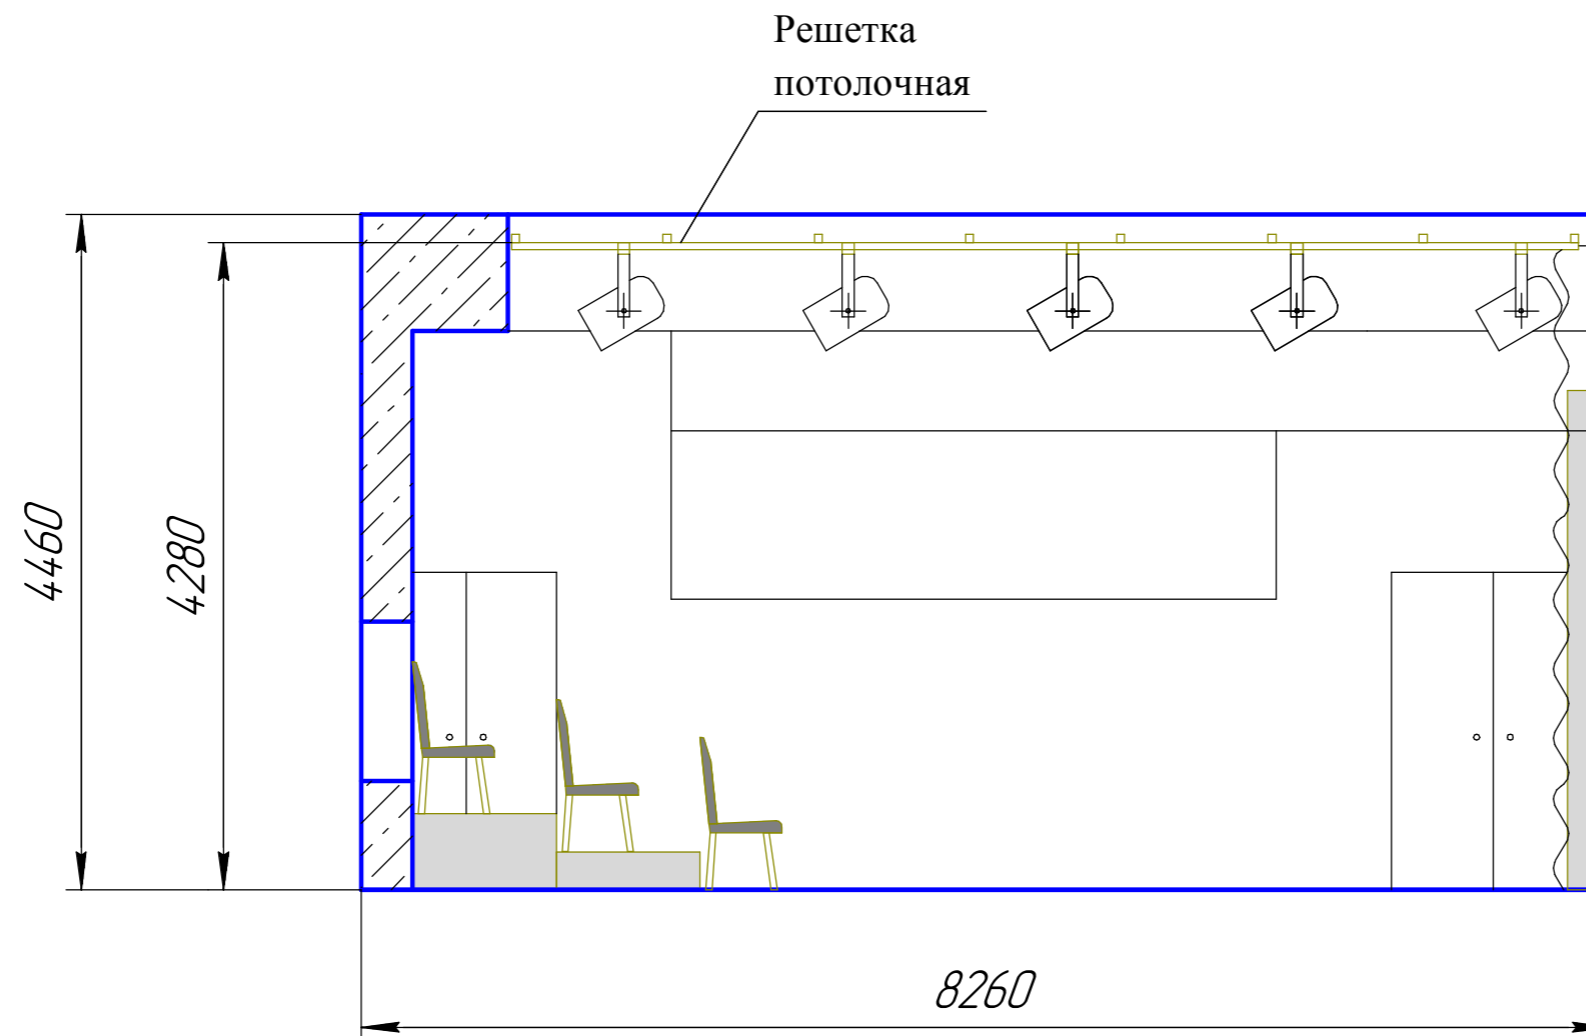

Разрез (поперечный) малого зала

Красноярский драматический театр им. А.С.Пушкина

Масштаб 1:50
(формат А3)