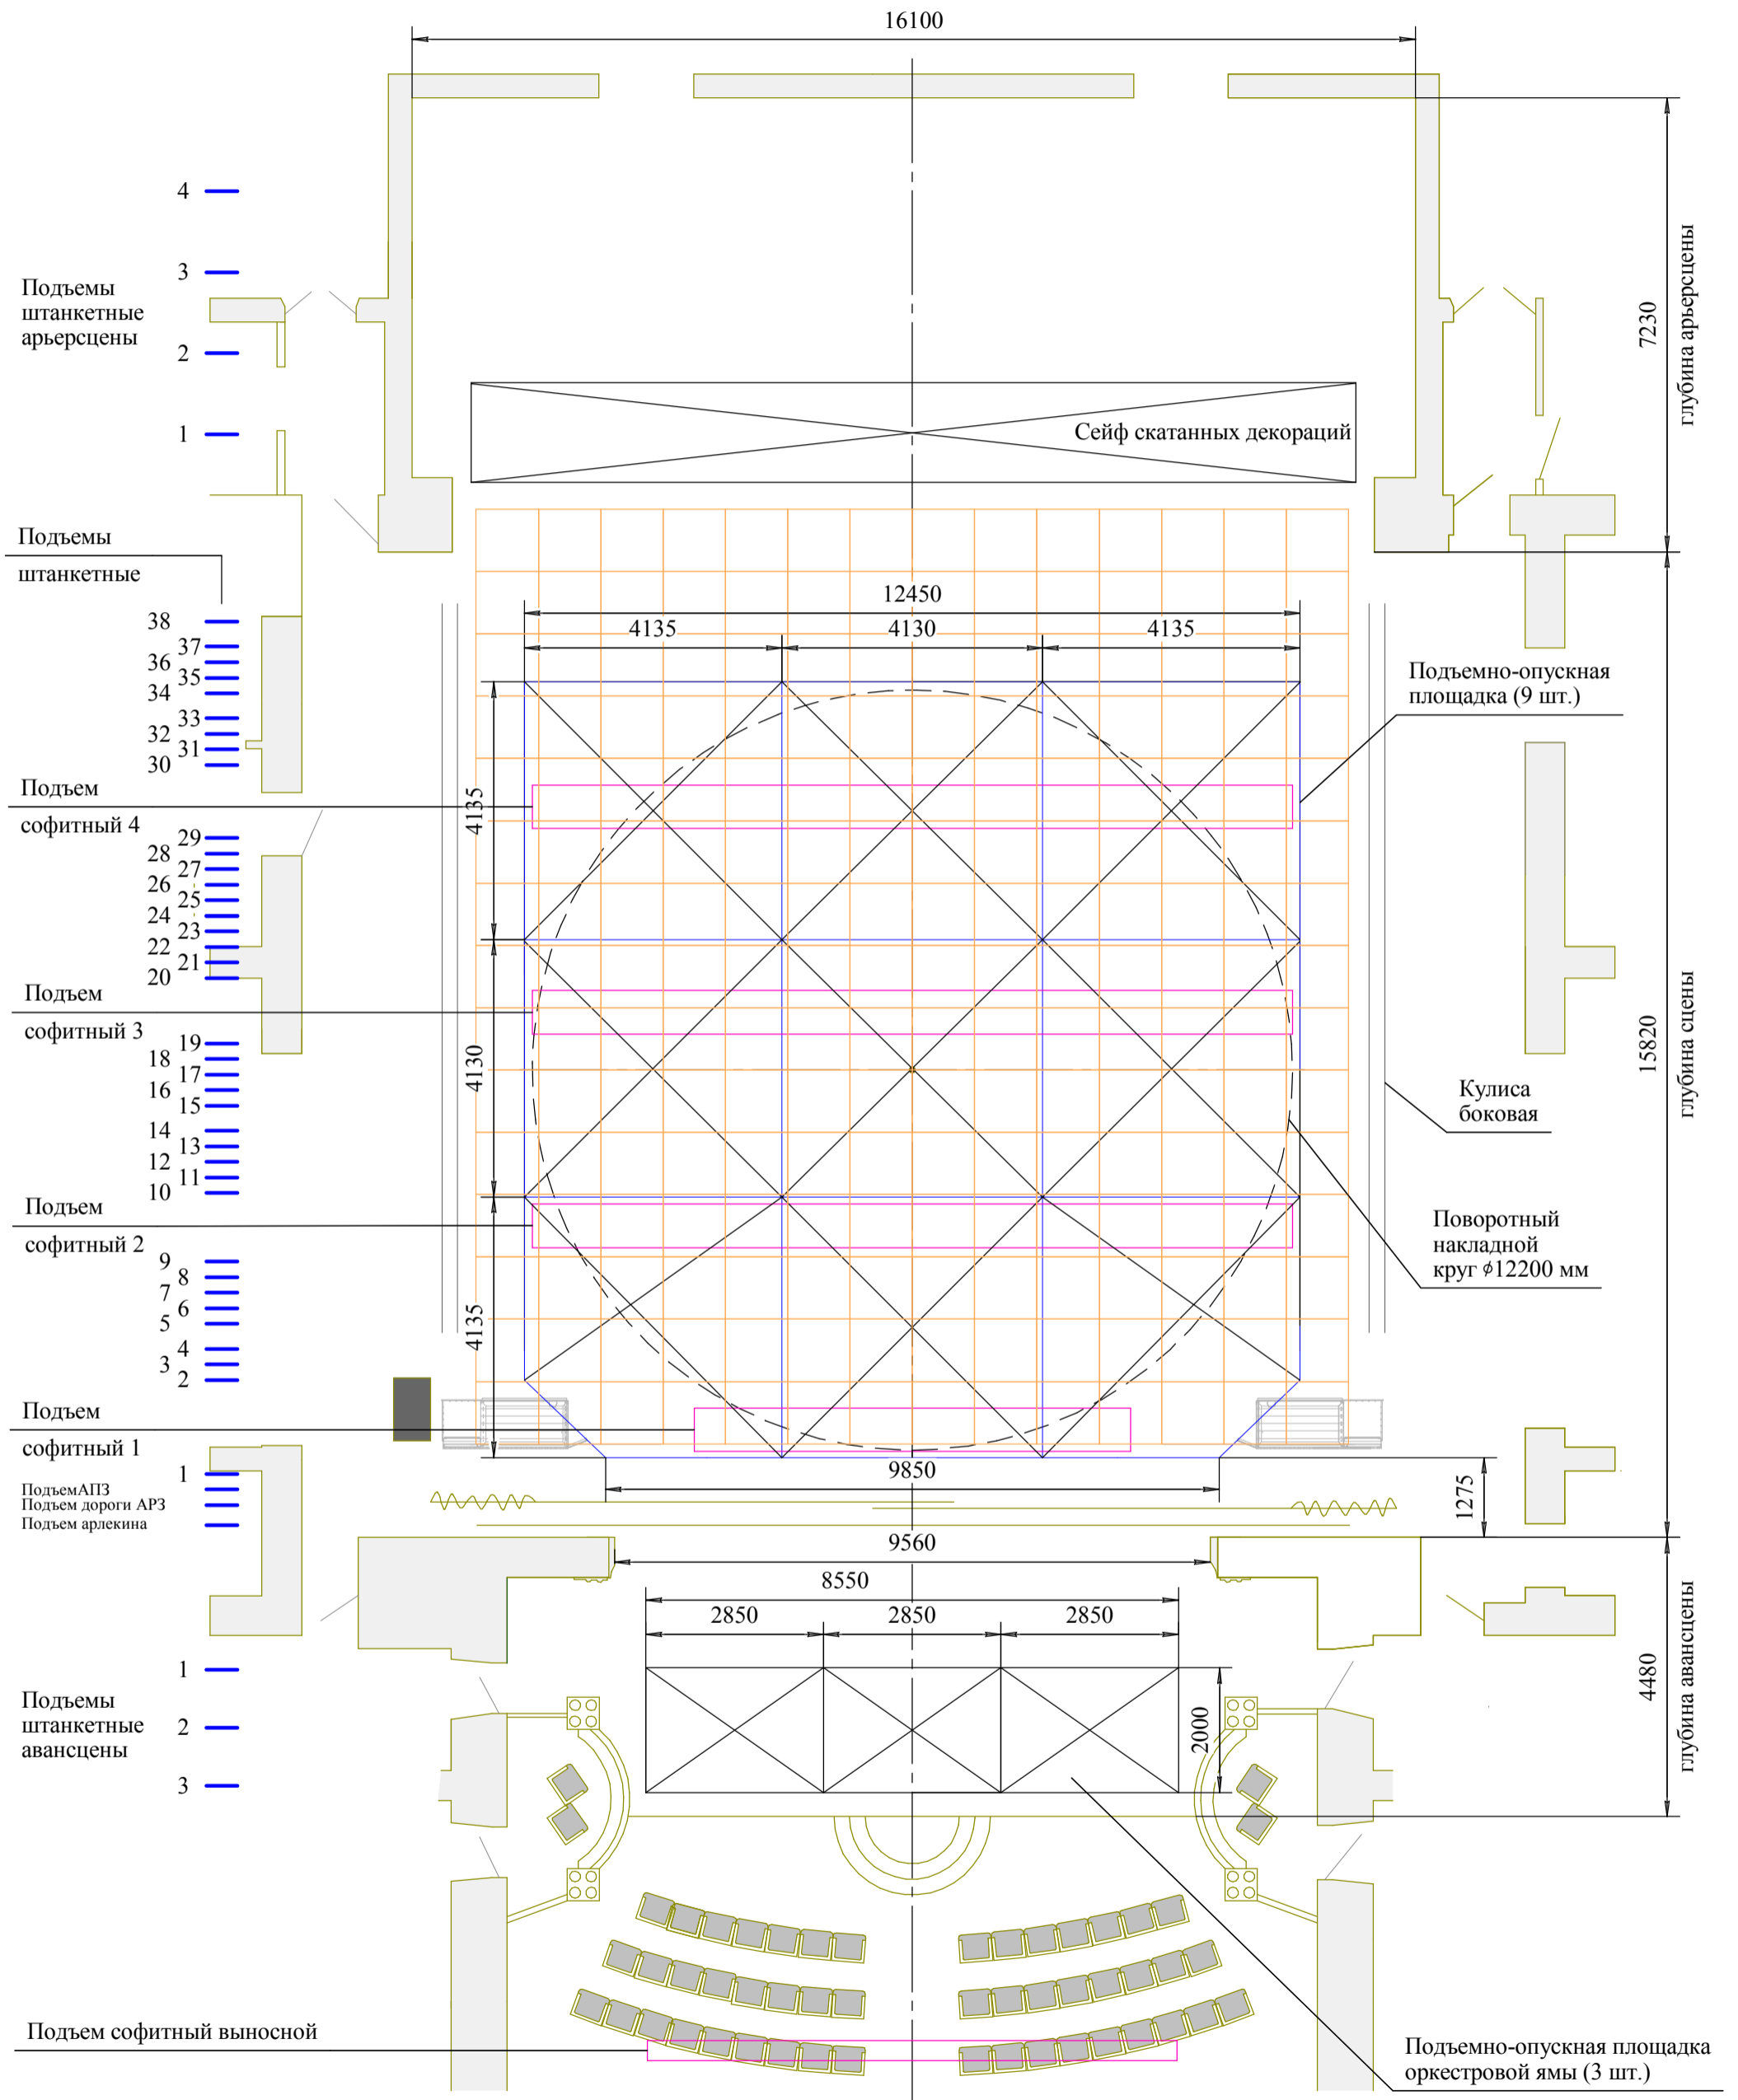

Планировка большой сцены

Красноярский драматический театр им. А.С.Пушкина

Масштаб 1:100
формат А3