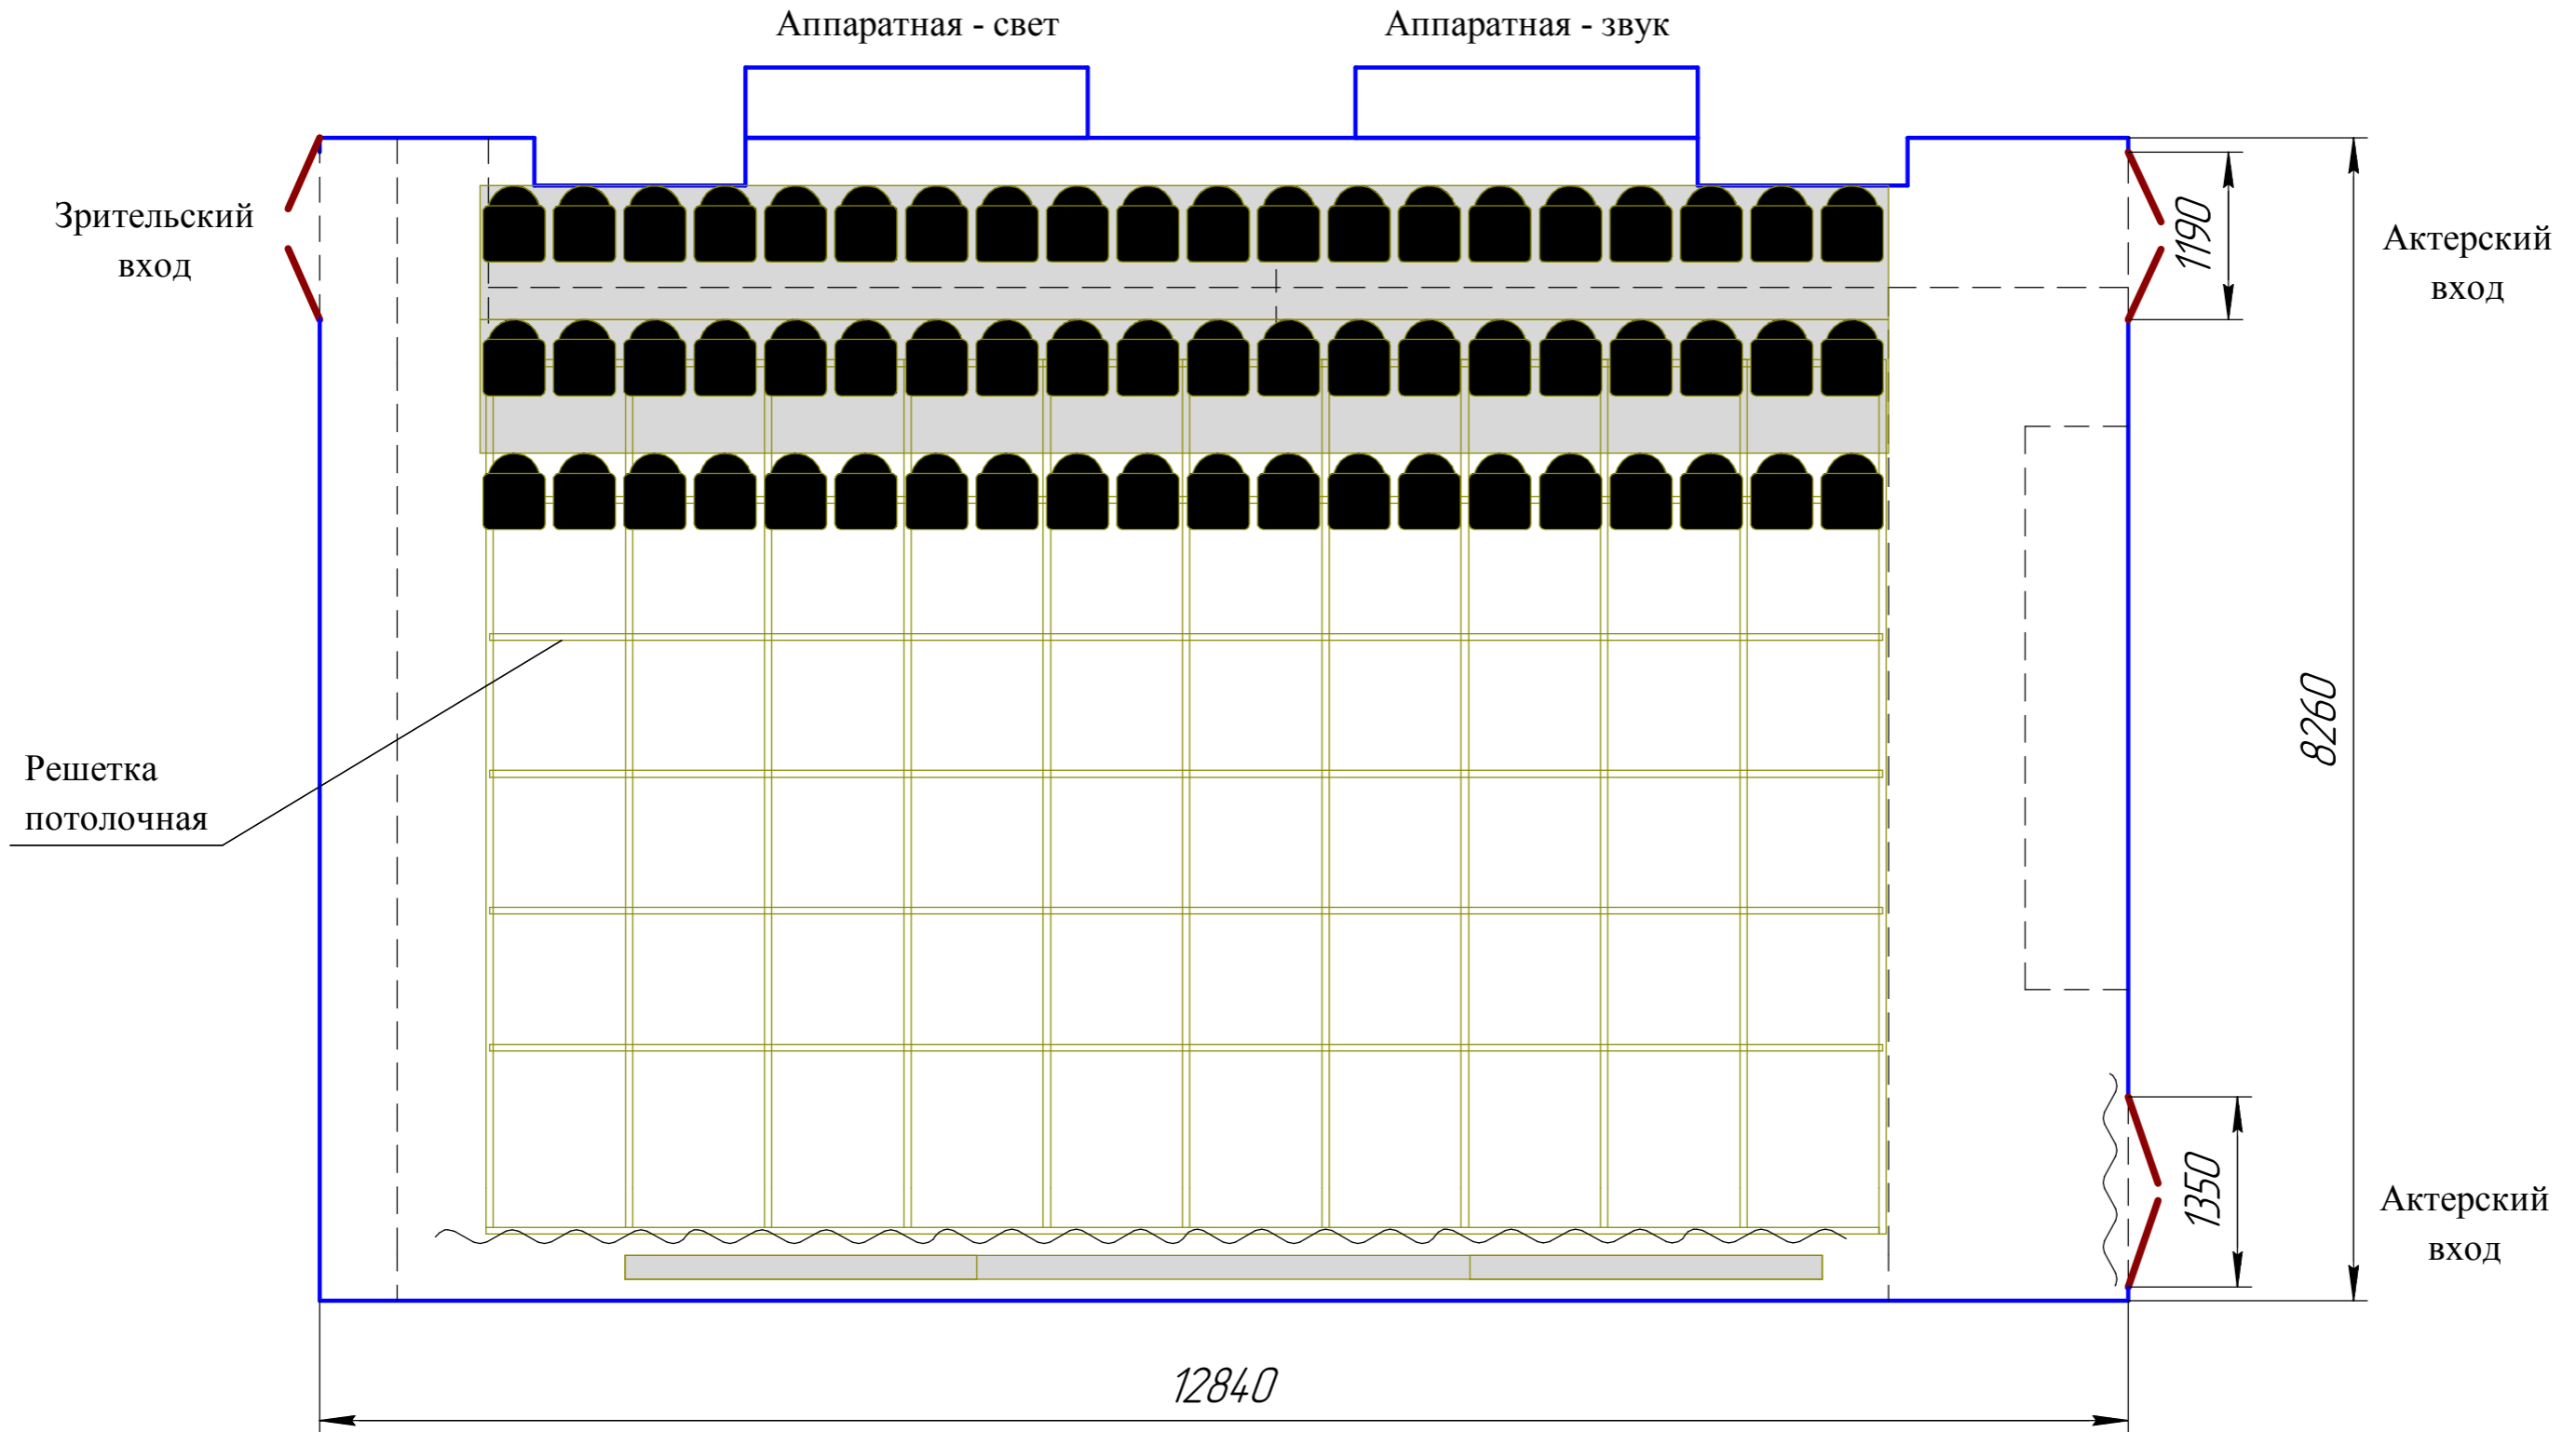

Планировка малого зала

Красноярский драматический театр им. А.С.Пушкина

Масштаб 1:50
(формат А3)