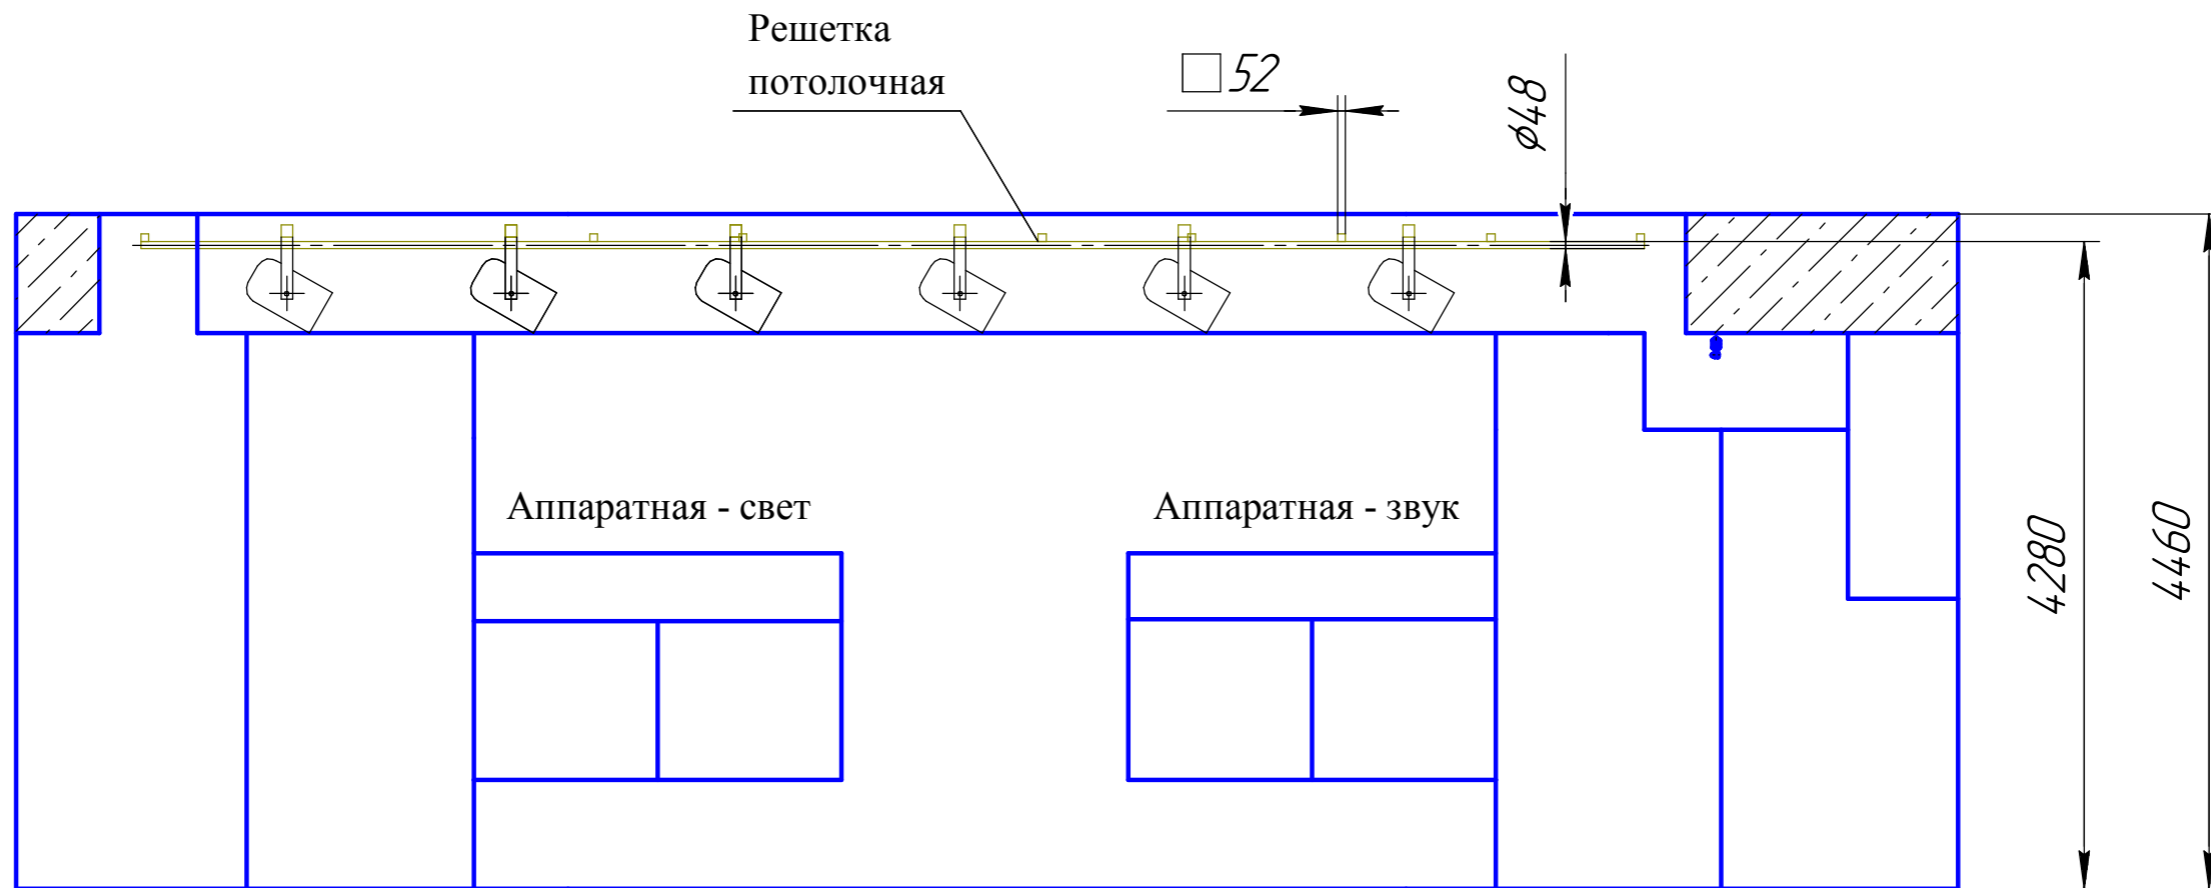

# Разрез (продольный) малой сцены Красноярский драматический театр им. А.С.Пушкина

Масштаб 1:50  
(формат А3)